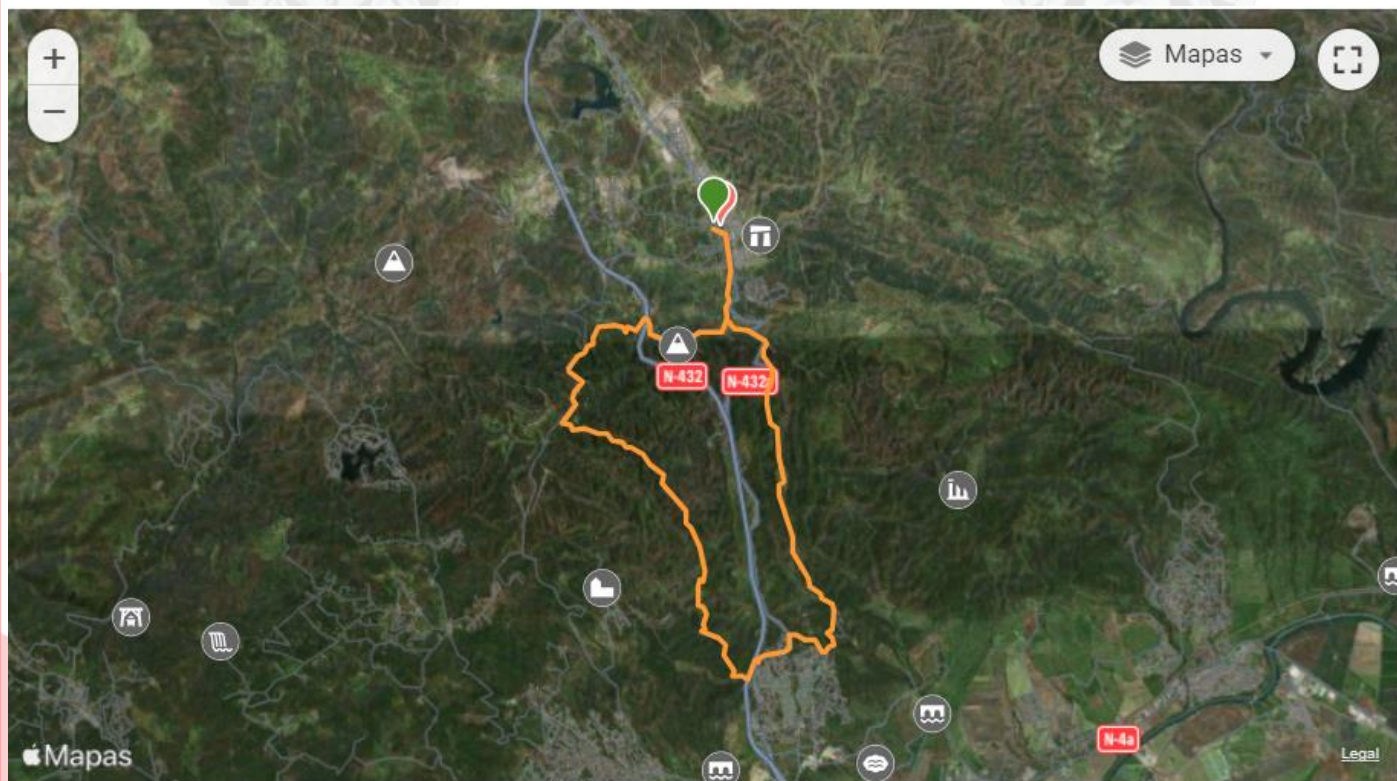

GUIA 2023 CALIFA MOUNTAIN FESTIVAL

22-24 SEPTIEMBRE 2023

ETAPA 2 – CxM 25K

RECORRIDO / PERFIL

Distancia: 25 Km aprox.

Desnivel: 1000+/1000- m aprox.