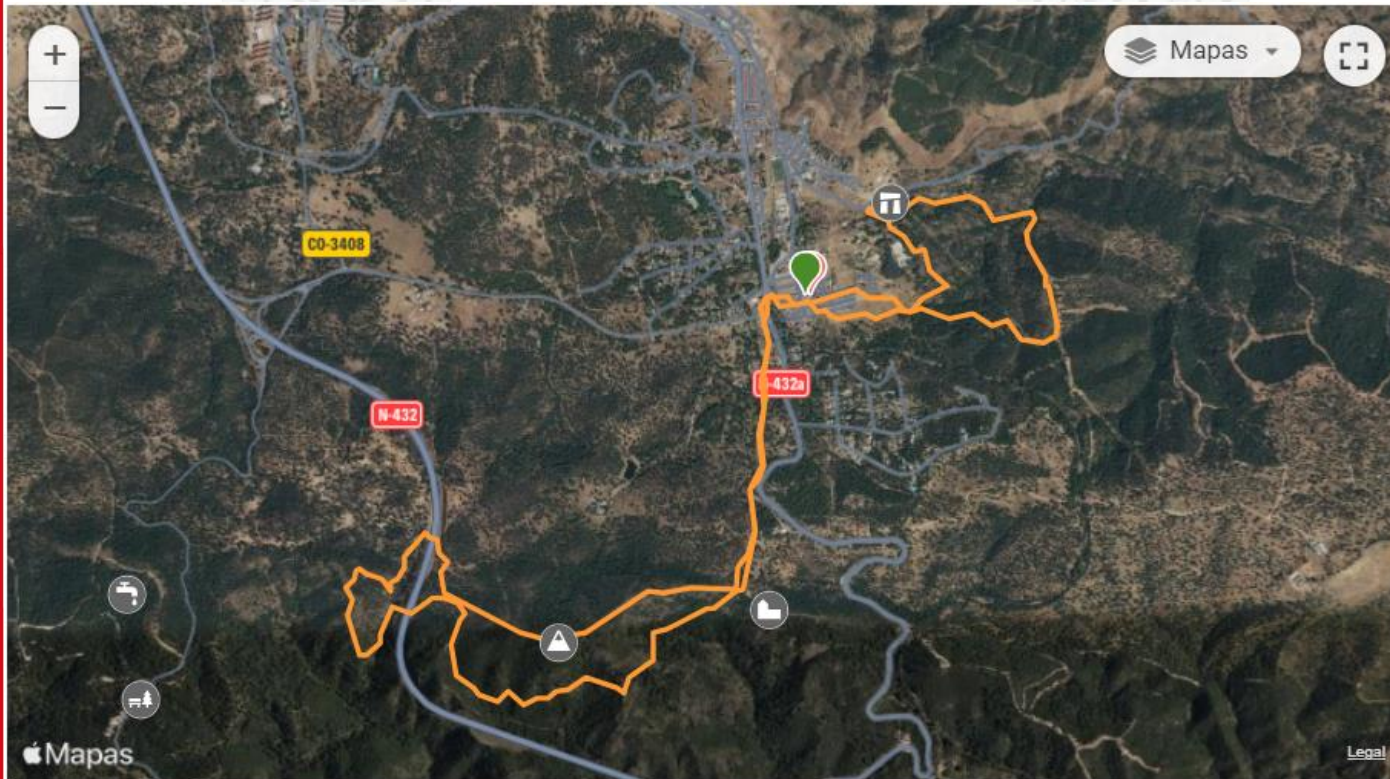

GUIA 2023 **CALIFA MOUNTAIN FESTIVAL**
22-24 SEPTIEMBRE 2023

ETAPA 1 - CxM NOCTURNA

RECORRIDO / PERFIL

Distancia: 12.1 Km aprox.

Desnivel: 575+/575- m aprox.

686 m

394 m

12,09 km