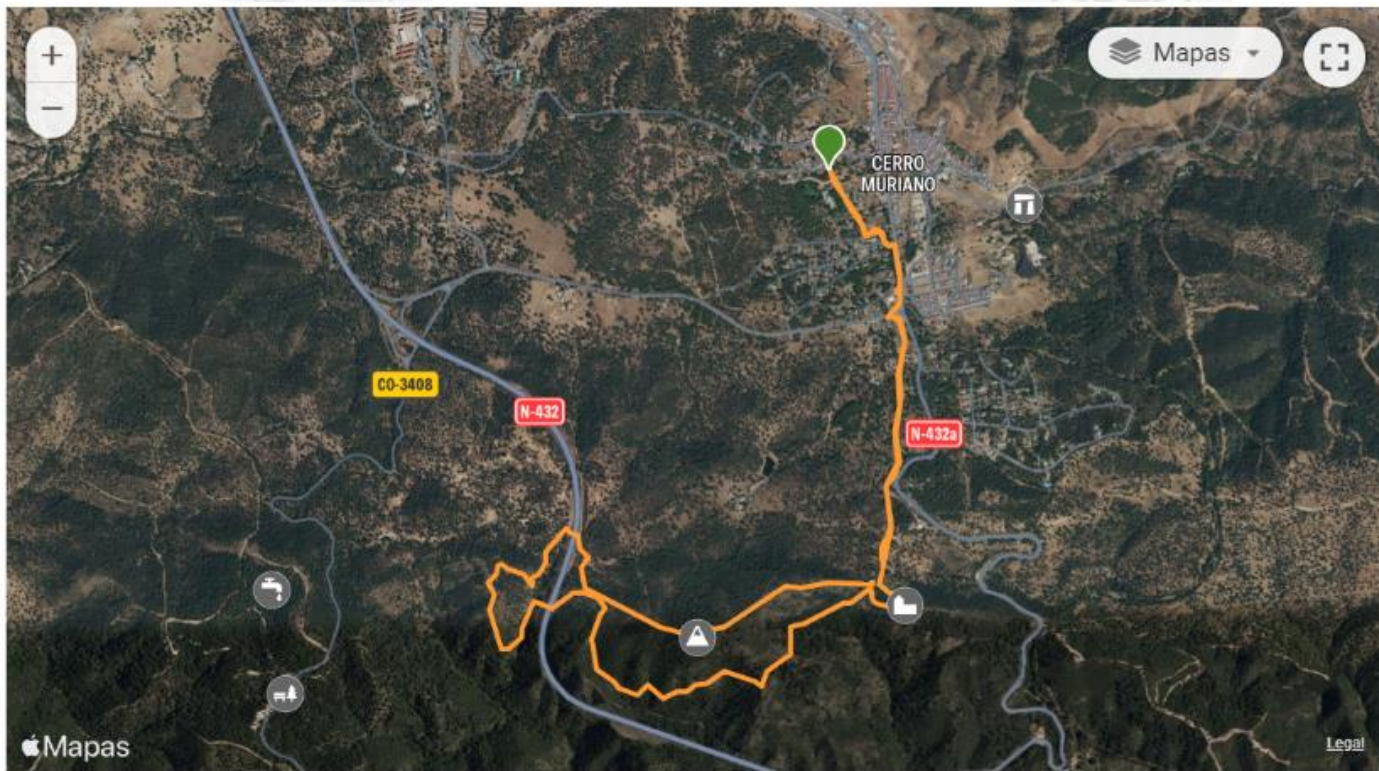

Distancia: 10 Km aprox.

Desnivel: 350+/350- m aprox.

Modalidad: senderismo con guía

Lugar: Albergue Provincial (Cerro Muriano, Córdoba)

Salida: 08:45 h

Meta: 12:45 h (4 h tiempo límite)

DIFICULTAD MEDIA.

[INSCRIPCIÓN](#)

[CÓMO IR](#)

GUIA 2023
CALIFA MOUNTAIN FESTIVAL
22-24 SEPTIEMBRE 2023

SENDERISMO 10K

RECORRIDO / PERFIL

Distancia: 10 Km aprox.

Desnivel: 350+/350- m aprox.

686 m

506 m